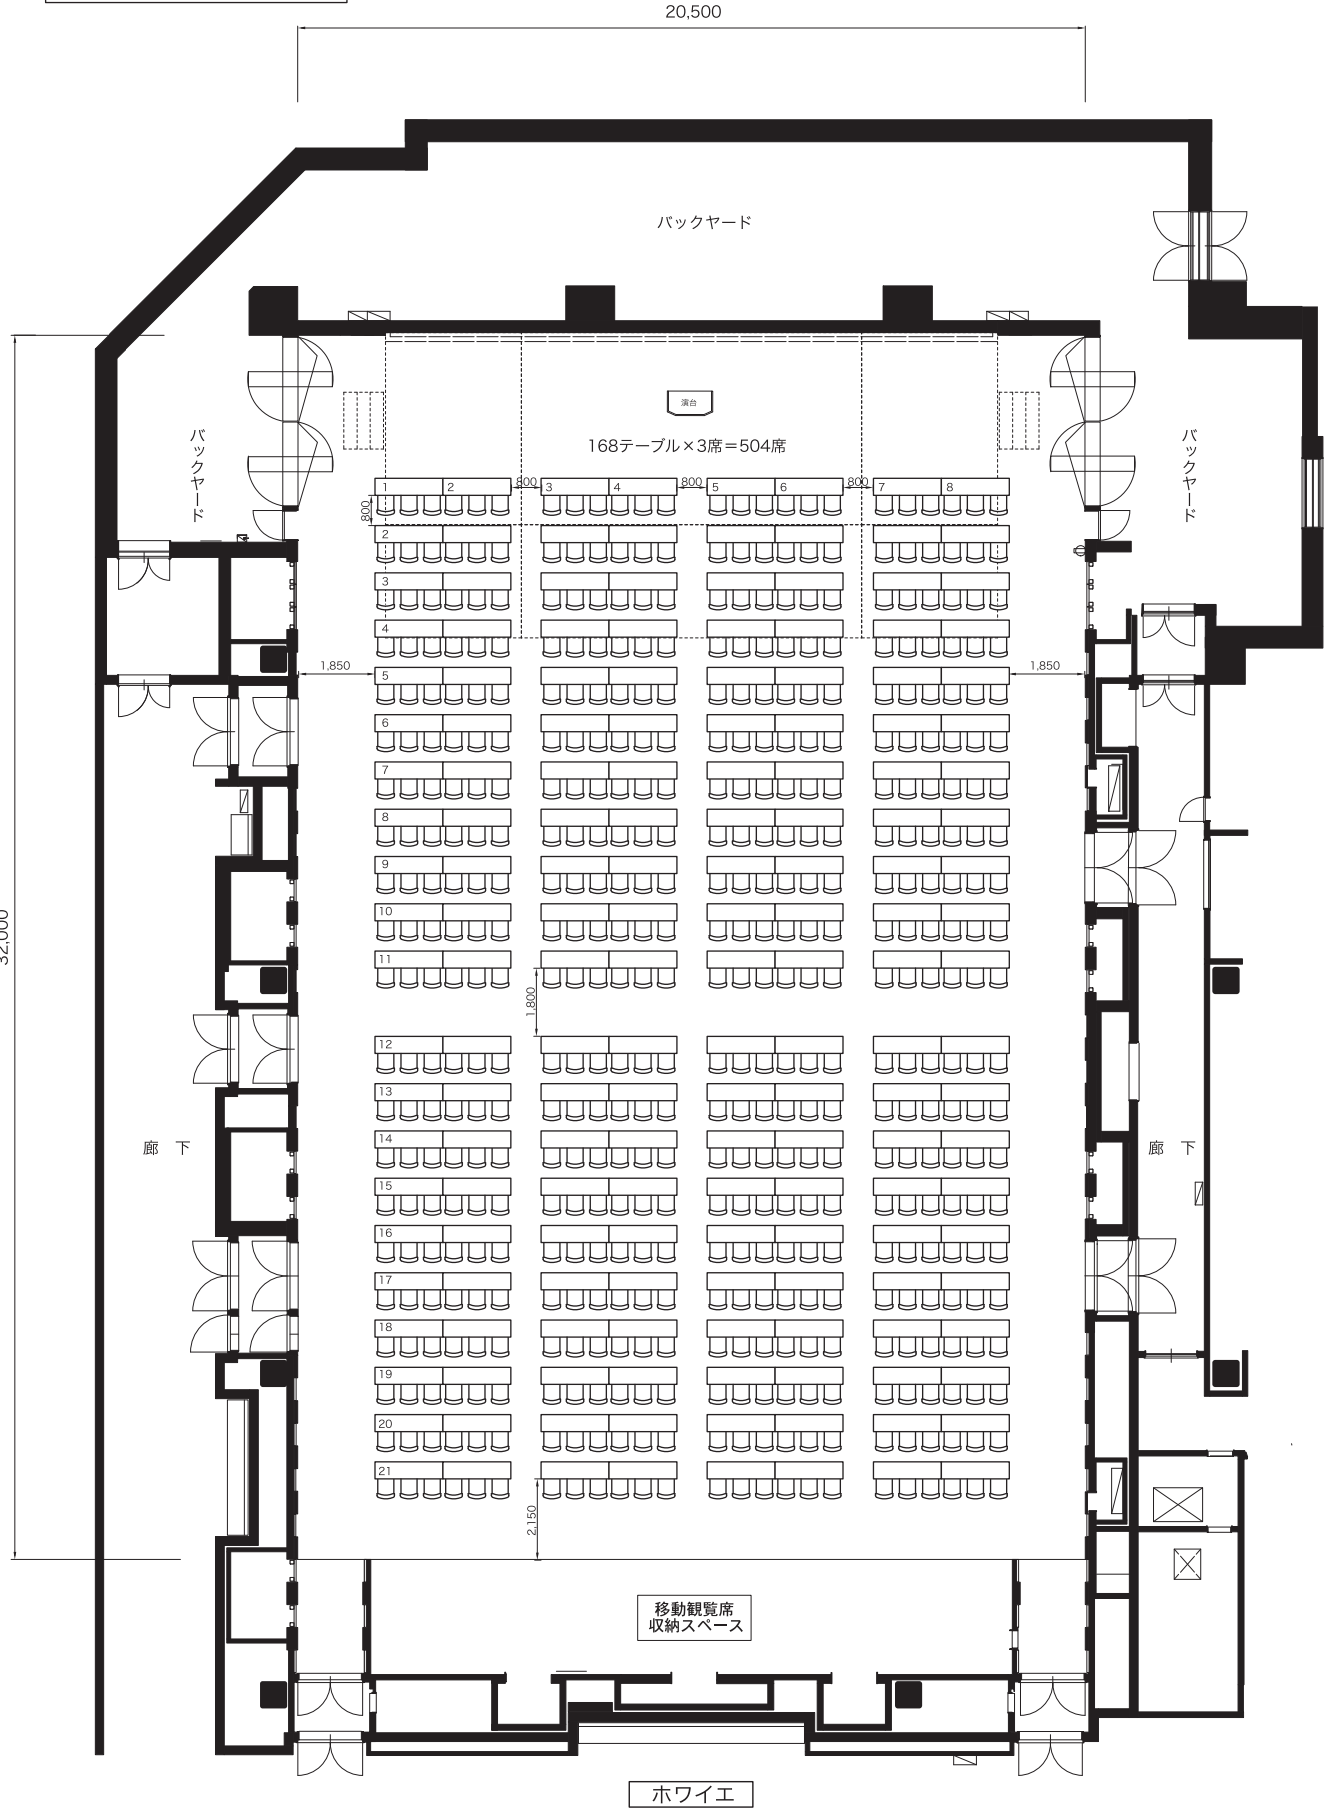

JR九州ホール		S=1:200 (A3)
ホール (スクール)		No. 1 2
作成日	2010.04.26	

スクールA

スクールB